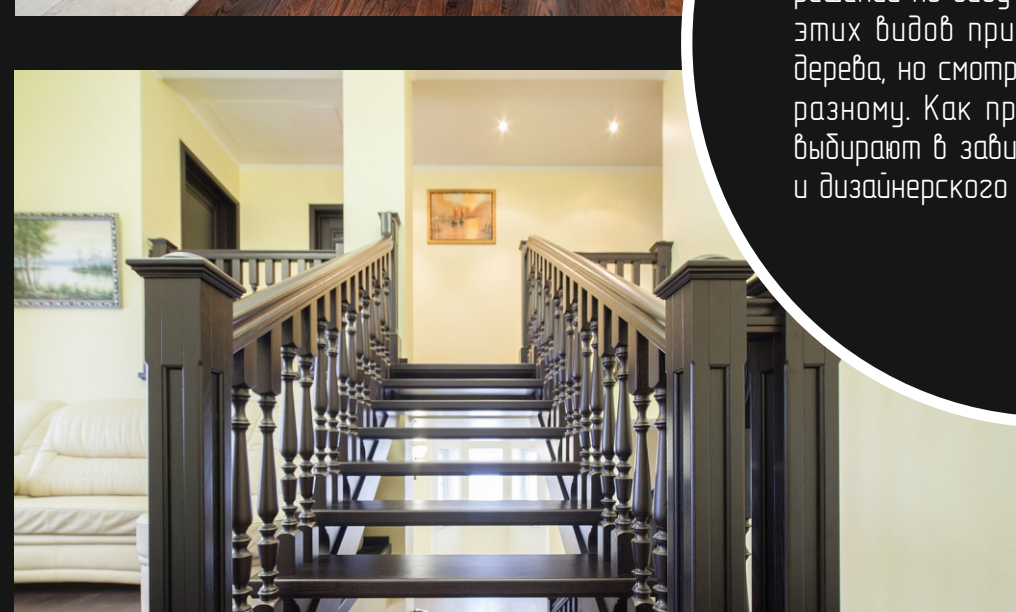

Деревянная без подступенков